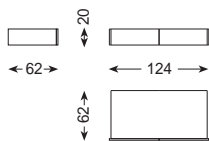

TRICLINIO

David Casadesús · 2001

DIBUJOS TÉCNICOS · TECHNICAL DRAWINGS

Módulo cajón / Drawers

Módulo estante / Shelves

COMPOSICIO

REF S2-CA 124x62

REF S2-EST 60x60x35

REF S2-BASE A zócalo centrado

REF S2-BASE B zócalo descentrado

ESPECIFICACIONES · SPECIFICATIONS

Muebles chapados en roble y teñidos y barnizados según color de catálogo (wengué). También disponibles en lacado mate blanco.