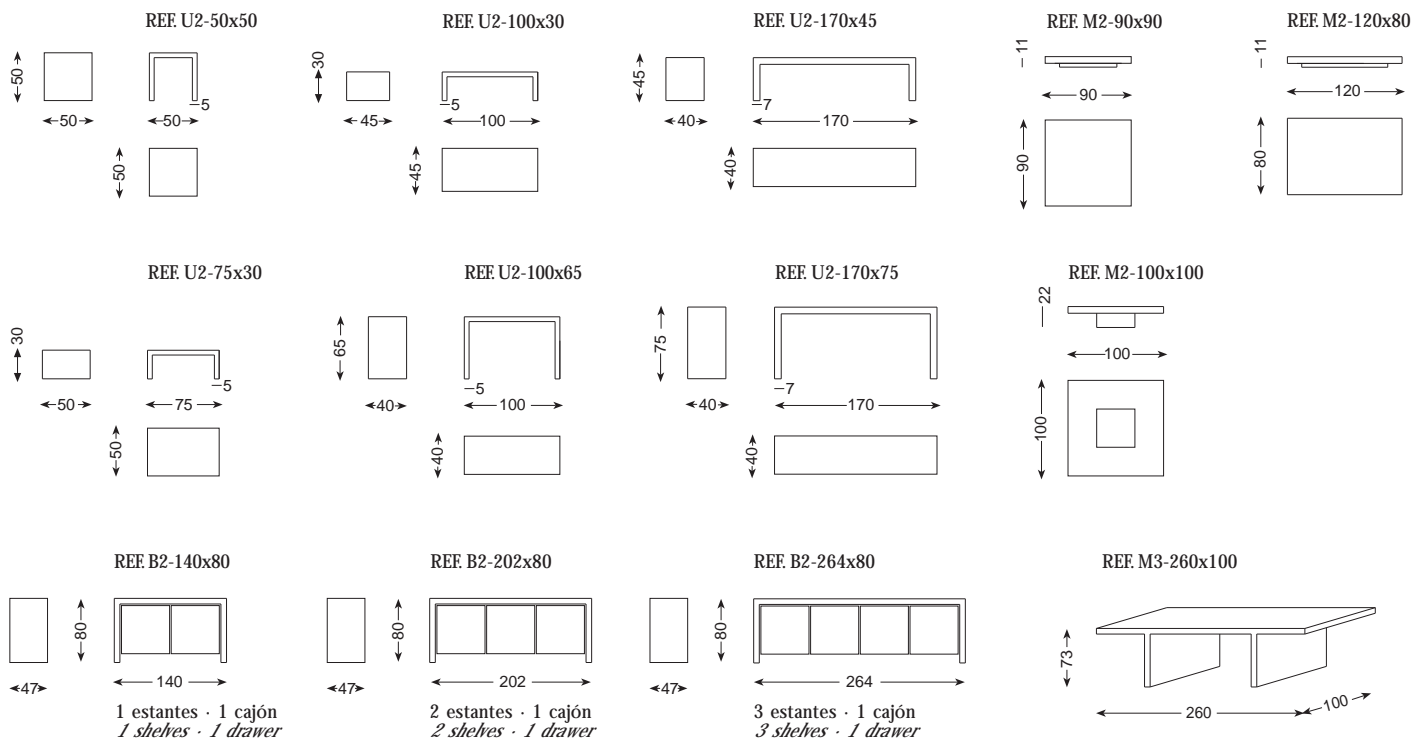

TRICLINIO

David Casadesús · 2001

DIBUJOS TÉCNICOS · TECHNICAL DRAWINGS

Módulo cajón / Drawers

Módulo estante / Shelves

COMPOSICIO

REF S2-CA 124x62

REF S2-EST 60x60x35

REF S2-BASE A zócalo centrado

REF S2-BASE B zócalo descentrado

ESPECIFICACIONES · SPECIFICATIONS

Muebles chapados en roble y teñidos y barnizados según color de catálogo (wengué). También disponibles en lacado mate blanco.