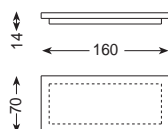

TRICLINIO

David Casadesús · 2001

DIBUJOS TÉCNICOS · TECHNICAL DRAWINGS

Módulo cajón / Drawers

Módulo estante / Shelves

COMPOSICIO

REF S2-CA 124x62

REF S2-EST 60x60x35

REF S2-BASE A zócalo centrado

REF S2-BASE B zócalo descentrado

ESPECIFICACIONES · SPECIFICATIONS

Muebles chapados en roble y teñidos y barnizados según color de catálogo (wengué). También disponibles en lacado mate blanco.