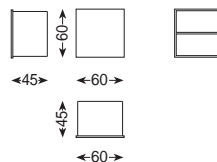

TRICLINIO

David Casadesús · 2001

DIBUJOS TÉCNICOS · TECHNICAL DRAWINGS

Módulo cajón / Drawers

Módulo estante / Shelves

COMPOSICIO

REF S2-CA 124x62

REF S2-EST 60x60x35

REF S2-BASE A zócalo centrado

REF S2-BASE B zócalo descentrado

ESPECIFICACIONES · SPECIFICATIONS

Muebles chapados en roble y teñidos y barnizados según color de catálogo (wengué). También disponibles en lacado mate blanco.