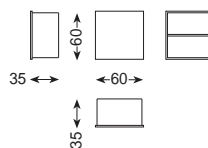

TRICLINIO

David Casadesús · 2001

DIBUJOS TÉCNICOS · TECHNICAL DRAWINGS

Módulo cajón / Drawers

Módulo estante / Shelves

COMPOSICIO

REF S2-CA 124x62

REF S2-EST 60x60x35

REF S2-BASE A zócalo centrado

REF S2-BASE B zócalo descentrado

ESPECIFICACIONES · SPECIFICATIONS

Muebles chapados en roble y teñidos y barnizados según color de catálogo (wengué). También disponibles en lacado mate blanco.