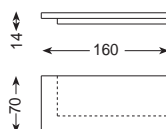

TRICLINIO

David Casadesús · 2001

DIBUJOS TÉCNICOS · TECHNICAL DRAWINGS

Módulo cajón / Drawers

Módulo estante / Shelves

COMPOSICIO

REF S2-CA 124x62

REF S2-EST 60x60x35

REF S2-BASE A zócalo centrado

REF S2-BASE B zócalo descentrado

ESPECIFICACIONES · SPECIFICATIONS

Muebles chapados en roble y teñidos y barnizados según color de catálogo (wengué). También disponibles en lacado mate blanco.