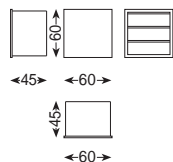

TRICLINIO

David Casadesús · 2001

DIBUJOS TÉCNICOS · TECHNICAL DRAWINGS

Módulo cajón / Drawers

Módulo estante / Shelves

COMPOSICIO

REF S2-CA 124x62

REF S2-EST 60x60x35

REF S2-BASE A zócalo centrado

REF S2-BASE B zócalo descentrado

ESPECIFICACIONES · SPECIFICATIONS

Muebles chapados en roble y teñidos y barnizados según color de catálogo (wengué). También disponibles en lacado mate blanco.